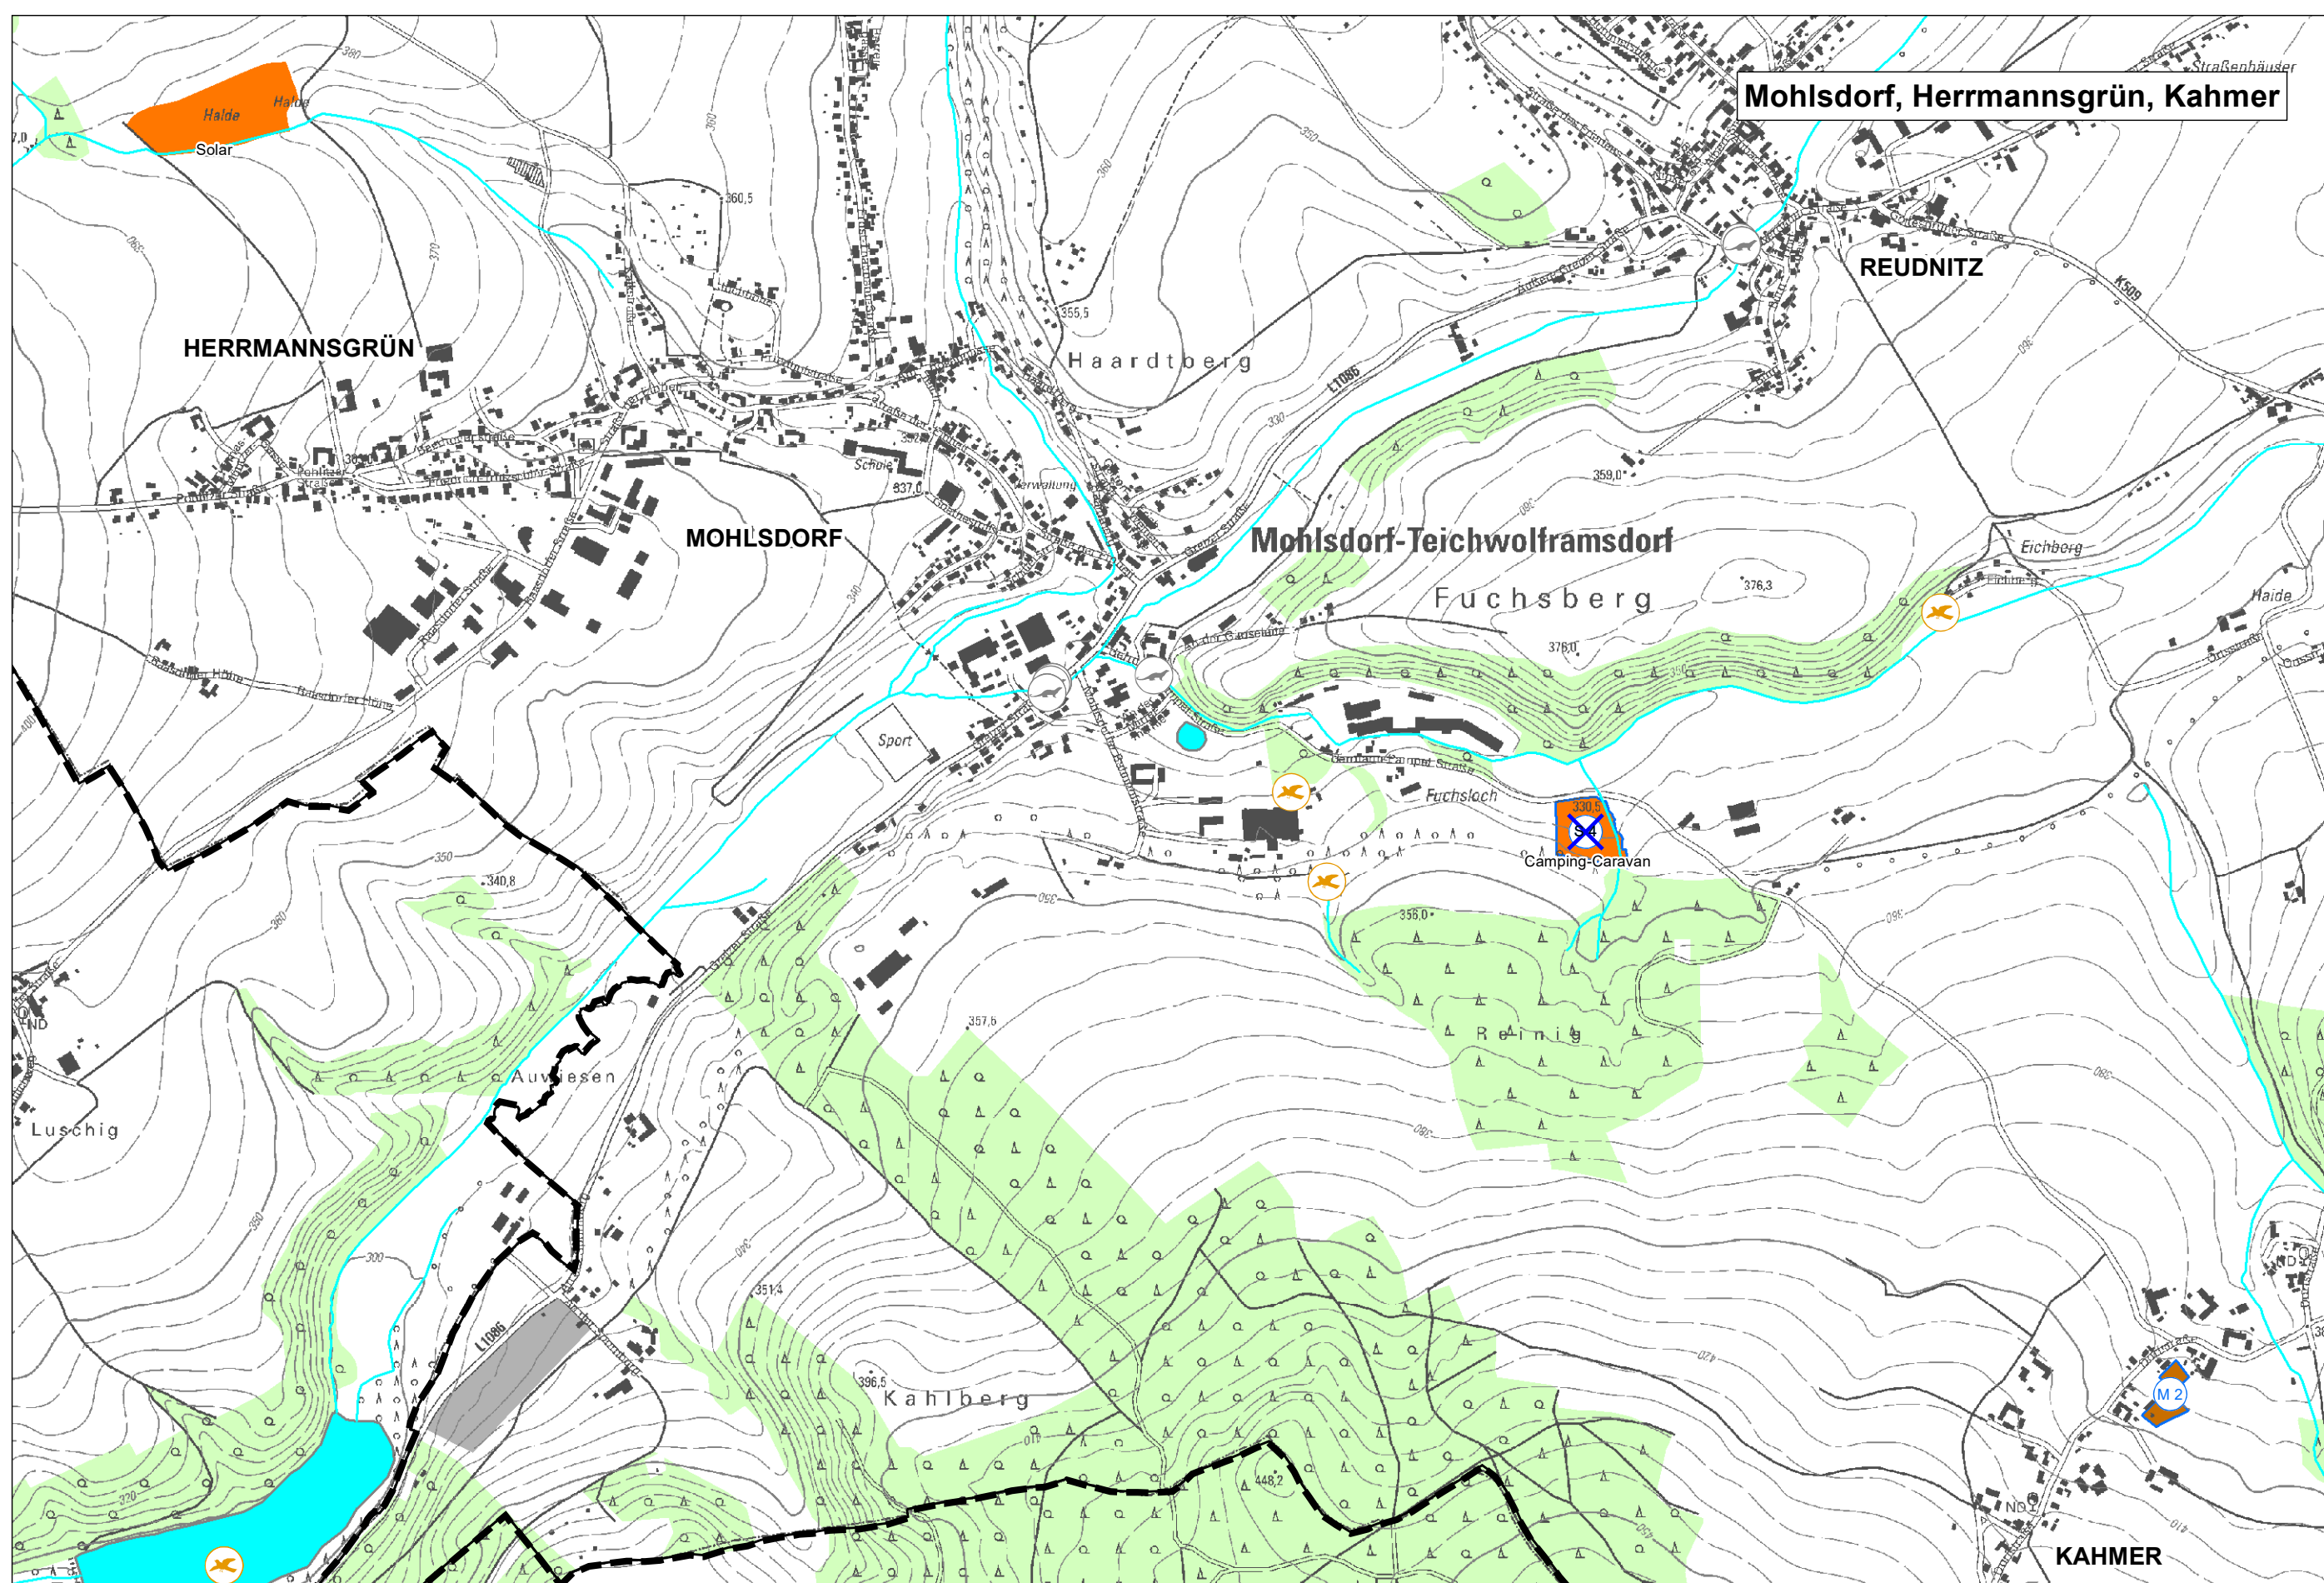

Legende

Artennachweise (Stand: Februar 2024)

- Säugetiere (ohne Fledermäuse)
- Fledermäuse (nur Quartiere)
- Lurche
- Kriechtiere
- Schmetterlinge
- Vögel (nur Brutvögel)

Entwicklungsflächen gem. FNP

- Wohnbauflächen
- gemischte Bauflächen
- Gewerbliche Bauflächen
- Sonstige Sondergebiete:
 - Bauhof
 - Landwirtschaft Tierproduktion
 - Solar
 - Tourismus

Änderungen gegenüber dem 2. Entwurf

- Änderung
- Streichung

Sonstiges

- Grenze der Gemeinde Mohlsdorf-Teichwolframsdorf
- Waldflächen
- Wasserflächen
- Höhenlinien, Topographie und Gebäude gem. DTK 10

0 250 500 750 1.000 Meter

**Gemeinde
Mohlsdorf-Teichwolframsdorf**
Flächennutzungsplan

- 3. Entwurf -

Flächennutzungsplan

Anlage 1:
Spezielle artenschutzrechtlichen Prüfung (saP)
1.2 Karte zur saP

M 1 : 10.000

Gesellschaft für Ökologie und Landschaftsplanung mbH
Stand: 10. Februar 2025